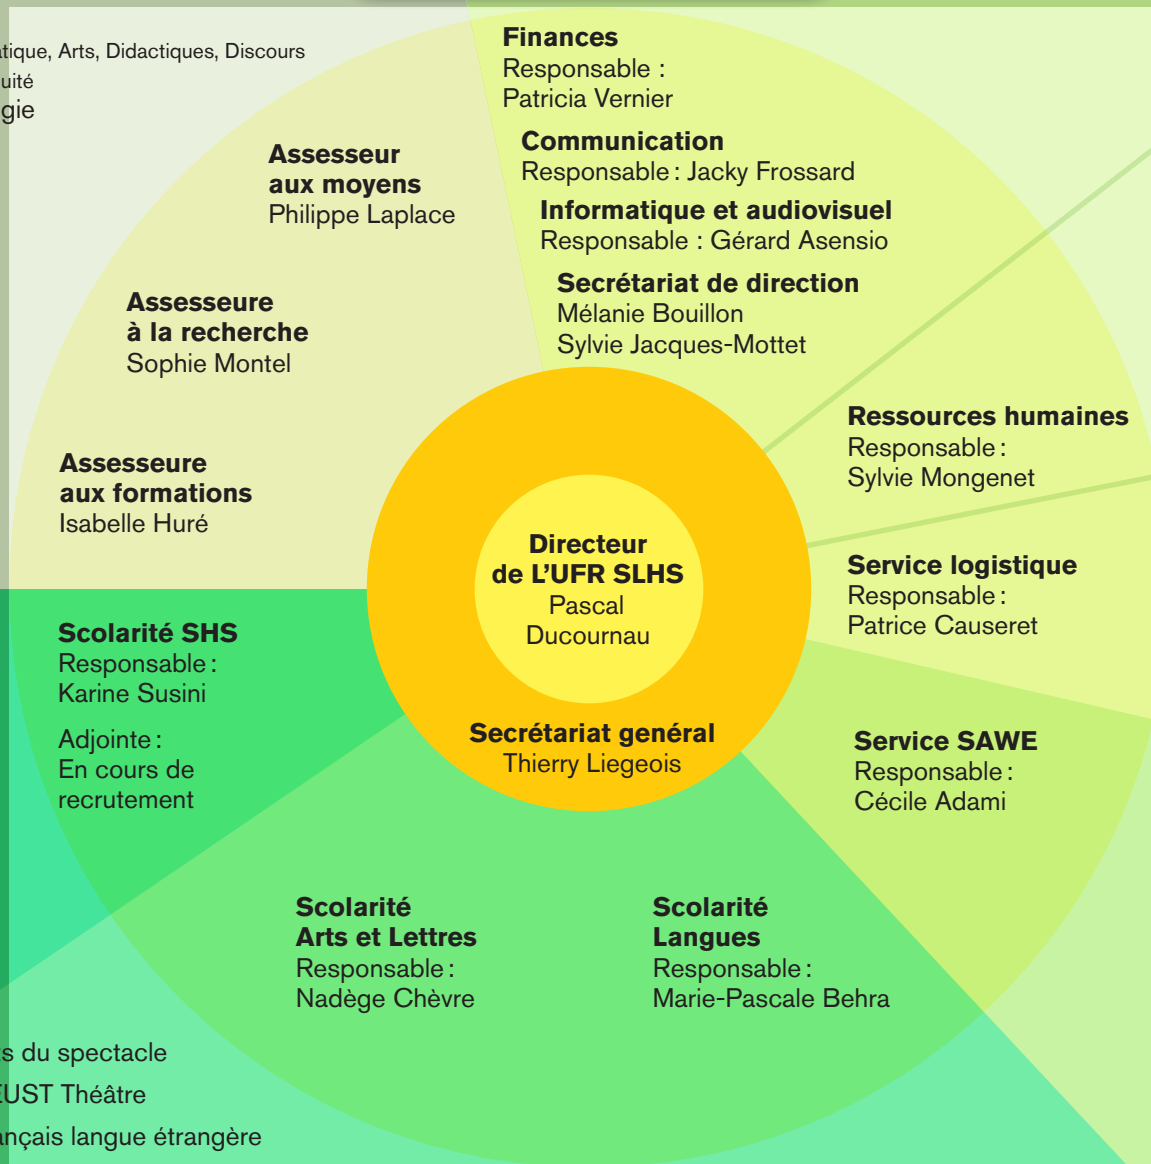

Dix laboratoires (UMR et EA) avec leur propre direction

- Centre Lucien Febvre
- CRIT Centre de Recherches Interdisciplinaires et Transculturelles
- Chrono-Environnement
- ELLIADD Éditions, Langages, Littératures, Informatique, Arts, Didactiques, Discours
- ISTA Institut des Sciences et Techniques de l'Antiquité
- Laboratoire de Psychologie et d'Anthropologie
- Laboratoire de Psychologie
- Logiques de l'Agir
- ThéMA Théoriser et Modéliser pour Aménager

Une USR avec sa propre direction

- MSHE Claude-Nicolas Ledoux

Fonds documentaires

- Bibliothèque Hérodote
- Bibliothèque de l'ISTA
- Psychologie - Sociologie

PUFC – Annales Littéraires

scolarité sciences humaines et sociales

- Géographie et aménagement
- Histoire
- Histoire de l'art et archéologie
- LP Meti
- LP productions fromagères
- Philosophie
- Psychologie
- Sociologie
- Outils (C2i)

- Arts du spectacle
- DEUST Théâtre
- Français langue étrangère
- Information Communication
- Lettres Classiques
- Lettres Modernes

Scolarité Arts et Lettres
Responsable :
Nadège Chèvre

Scolarité Langues
Responsable :
Marie-Pascale Behra

scolarité arts, lettres et langues

Finances
Responsable :
Patricia Vernier

Communication
Responsable : Jacky Frossard

Informatique et audiovisuel
Responsable : Gérard Asensio

Secrétariat de direction
Mélanie Bouillon
Sylvie Jacques-Mottet

Assesseeur aux moyens
Philippe Laplace

Assesseeur à la recherche
Sophie Montel

Assesseeur aux formations
Isabelle Huré

Scolarité SHS
Responsable :
Karine Susini

Adjointe :
En cours de
recrutement

Directeur de l'UFR SLHS
Pascal
Ducournau

Secrétariat général
Thierry Liegeois

Ressources humaines
Responsable :
Sylvie Mongenet

Service logistique
Responsable :
Patrice Causeret

Service SAWE
Responsable :
Cécile Adami

- Personnels Biatts
- Enseignants

- Accueil
- Reprographie
- Maintenance
- Entretien

- Emplois du temps
- Gestion des heures enseignants
- Examens
- Rendez-vous préfecture
- Conventions de stage
- Campus France
- Cmi

service sawe

- Langues Étrangères Appliquées
- LLCER Allemand, Anglais, Espagnol, Italien
- Centre Polyglotte
- Accueil des étudiants internationaux