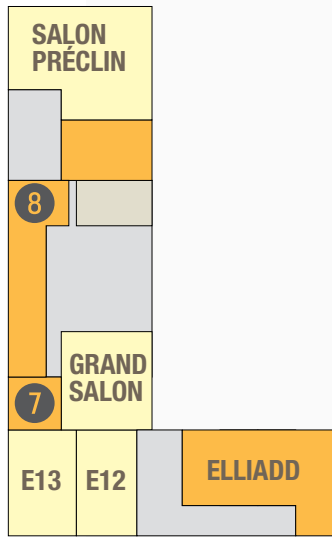

SITE DE MÉGEVAND · REZ-DE-CHAUSSÉE

- SALLES DE COURS ET AMPHITHÉÂTRES
- SCOLARITÉS ET SERVICES ADMINISTRATIFS
- BUREAUX D'ENSEIGNANTS ET LABORATOIRES

- 1** DIRECTEUR
- 2** SECRÉTARIAT DU DIRECTEUR
- 3** DIRECTEUR ADJOINT
- 4** RESPONSABLE DES SERVICES ADMINISTRATIFS
- 5** SERVICE DU PERSONNEL
- 6** SERVICE FINANCIER
- 7** SERVICE LOGISTIQUE
- 8** SERVICE AUDIOVISUEL
- 9** SERVICE INFORMATIQUE
- 10** SERVICE COMMUNICATION
- 11** ACCUEIL DES ÉTUDIANTS INTERNATIONAUX
- 12** PERMANENCES INFIRMIERIE ET STAGE EMPLOI
- 13** PENSEIGNANTS POLYGLOTTE

↑ Entrée principale, 32 rue Mégevand

UFR sciences
du langage, de l'homme
et de la société

SITE DE MÉGEVAND · PREMIER ÉTAGE

- SALLES DE COURS ET AMPHITHÉÂTRES
- SCOLARITÉS ET SERVICES ADMINISTRATIFS
- BUREAUX D'ENSEIGNANTS ET LABORATOIRES