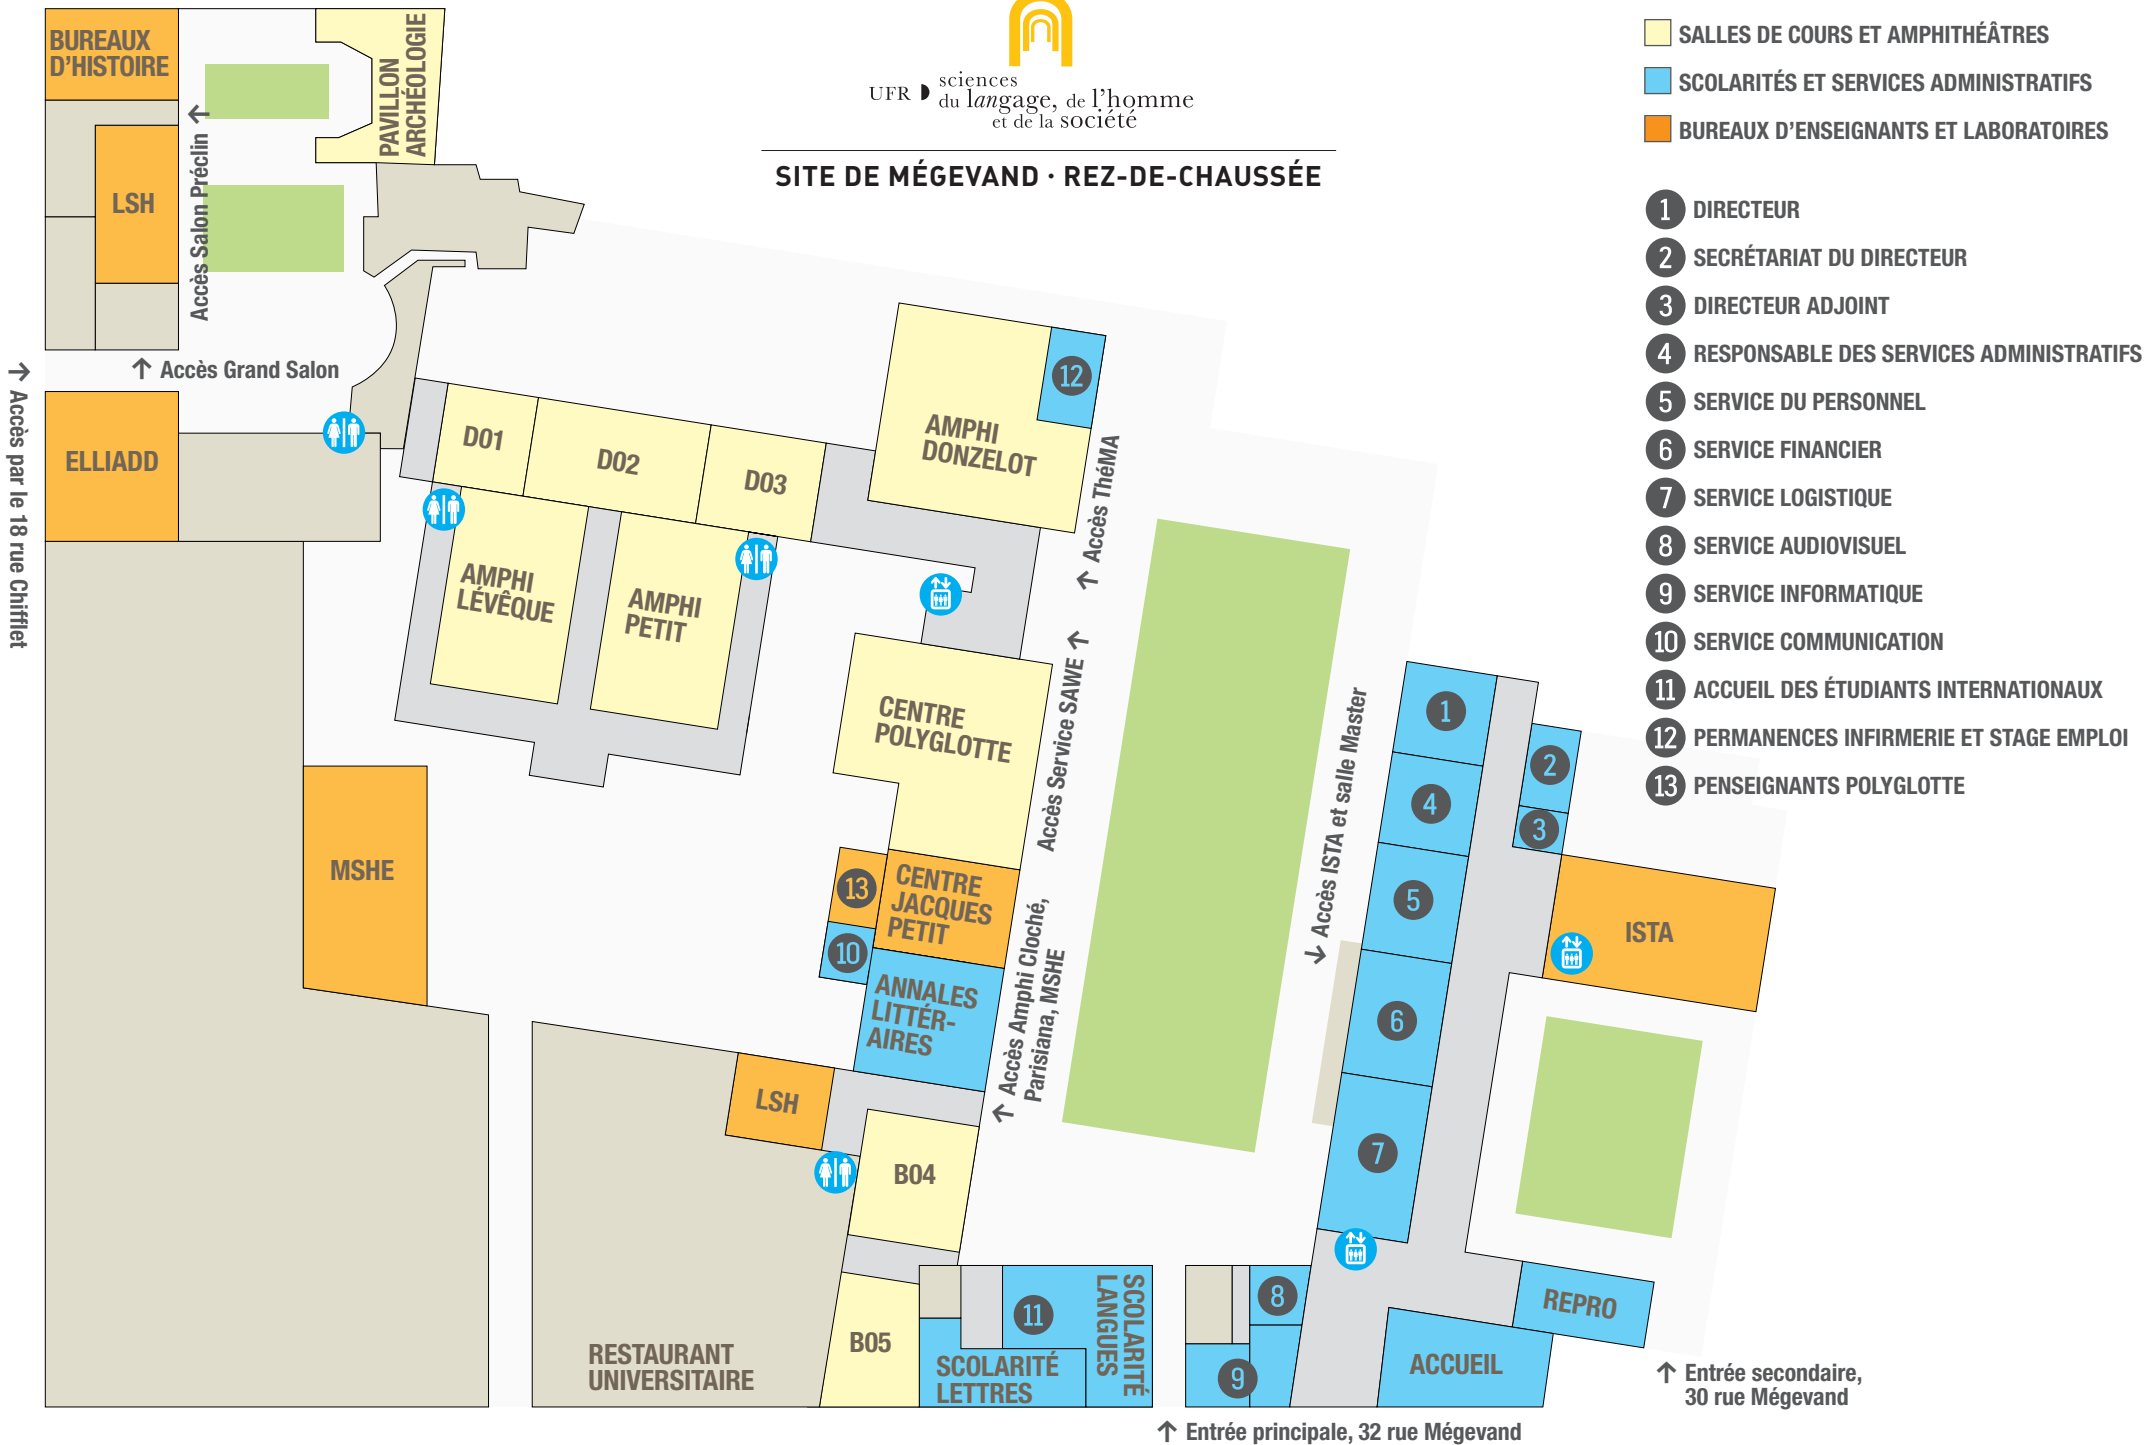

SITE DE MÉGEVAND · REZ-DE-CHAUSSÉE

- SALLES DE COURS ET AMPHITHÉÂTRES
- SCOLARITÉS ET SERVICES ADMINISTRATIFS
- BUREAUX D'ENSEIGNANTS ET LABORATOIRES

- 1** DIRECTEUR
- 2** SECRÉTARIAT DU DIRECTEUR
- 3** DIRECTEUR ADJOINT
- 4** RESPONSABLE DES SERVICES ADMINISTRATIFS
- 5** SERVICE DU PERSONNEL
- 6** SERVICE FINANCIER
- 7** SERVICE LOGISTIQUE
- 8** SERVICE AUDIOVISUEL
- 9** SERVICE INFORMATIQUE
- 10** SERVICE COMMUNICATION
- 11** ACCUEIL DES ÉTUDIANTS INTERNATIONAUX
- 12** PERMANENCES INFIRMIERIE ET STAGE EMPLOI
- 13** PENSEIGNANTS POLYGLOTTE

↑ Entrée principale, 32 rue Mégevand

UFR sciences
du langage, de l'homme
et de la société

SITE DE MÉGEVAND · PREMIER ÉTAGE

- SALLES DE COURS ET AMPHITHÉÂTRES
- SCOLARITÉS ET SERVICES ADMINISTRATIFS
- BUREAUX D'ENSEIGNANTS ET LABORATOIRES

LOGIQUE
DE L'AGIR

CENTRE
TESNIÈRES

SITE DE MÉGEVAND · DEUXIÈME ÉTAGE

- SALLES DE COURS ET AMPHITHÉÂTRES
- SCOLARITÉS ET SERVICES ADMINISTRATIFS
- BUREAUX D'ENSEIGNANTS ET LABORATOIRES

- 1 ENSEIGNANTS D'ALLEMAND
- 2 ENSEIGNANTS D'ALLEMAND
- 3 BUREAU VALLE-INCLAN
- 4 BUREAU PANAMA
- 5 BUREAU FRANCISCO DE ALDANA
- 6 CONSEILLÈRES D'ORIENTATION PÉDAGOGIQUE
ASSISTANCE SOCIALE DES PERSONNELS
STAGE EMPLOI
- 7 BUREAU C2I OUTILS TRANSVERSAUX

DEUST THÉÂTRE · CIMARTS · ELLIADD

SIÈGE DE MÉGEVAND

Amphithéâtres

Cloché
Donzelot
Lévêque
Petit

Salles B

B04 B05 B15 B16 B17 B18
B24 B25 B26 B27

Salles C

C21 C22 C23