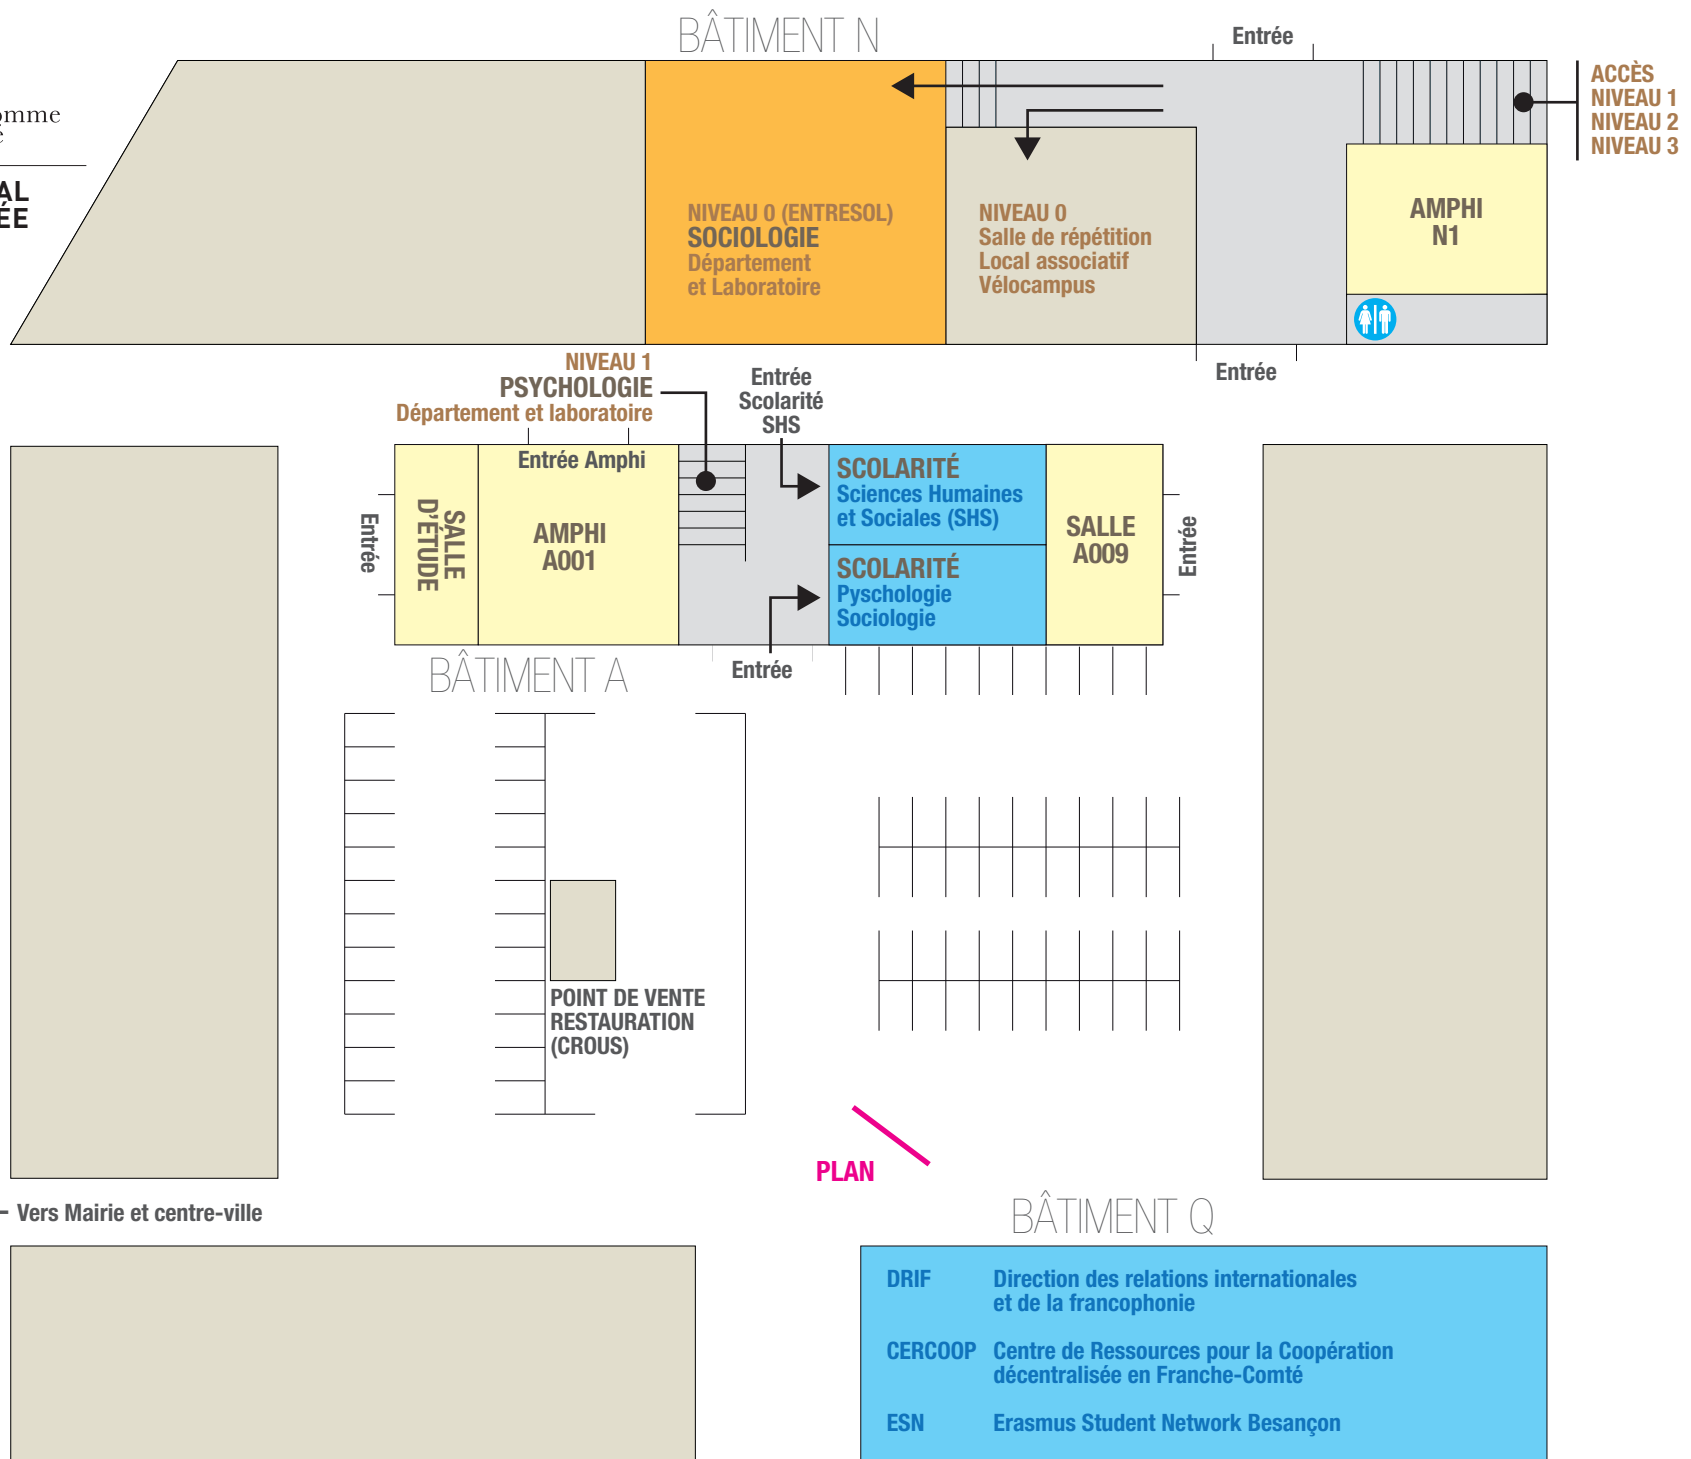

↑ Entrée principale, 32 rue Mégevand

UFR sciences
du langage, de l'homme
et de la société

SITE DE MÉGEVAND · PREMIER ÉTAGE

- SALLES DE COURS ET AMPHITHÉÂTRES
- SCOLARITÉS ET SERVICES ADMINISTRATIFS
- BUREAUX D'ENSEIGNANTS ET LABORATOIRES

LOGIQUE
DE L'AGIR

CENTRE
TESNIÈRES

SITE DE MÉGEVAND · DEUXIÈME ÉTAGE

- SALLES DE COURS ET AMPHITHÉÂTRES
- SCOLARITÉS ET SERVICES ADMINISTRATIFS
- BUREAUX D'ENSEIGNANTS ET LABORATOIRES

- 1 ENSEIGNANTS D'ALLEMAND
- 2 ENSEIGNANTS D'ALLEMAND
- 3 BUREAU VALLE-INCLAN
- 4 BUREAU PANAMA
- 5 BUREAU FRANCISCO DE ALDANA
- 6 CONSEILLÈRES D'ORIENTATION PÉDAGOGIQUE
ASSISTANCE SOCIALE DES PERSONNELS
STAGE EMPLOI
- 7 BUREAU C2I OUTILS TRANSVERSAUX

UFR sciences
du langage, de l'homme
et de la société

**SITE DE L'ARSENAL
REZ-DE-CHAUSSEE**

SITE DE L'ARSENAL · ÉTAGES BÂTIMENT N

3^e étage

2^e étage

BUREAU DE MUSICOLOGIE

1^{er} étage

BUREAU DE MUSICOLOGIE

DEUST THÉÂTRE · CIMARTS · ELLIADD

SIÈGE DE MÉGEVAND

Amphithéâtres

Cloché
Donzelot
Lévêque
Petit

Salles B

B04 B05 B15 B16 B17 B18
B24 B25 B26 B27

Salles C

C21 C22 C23