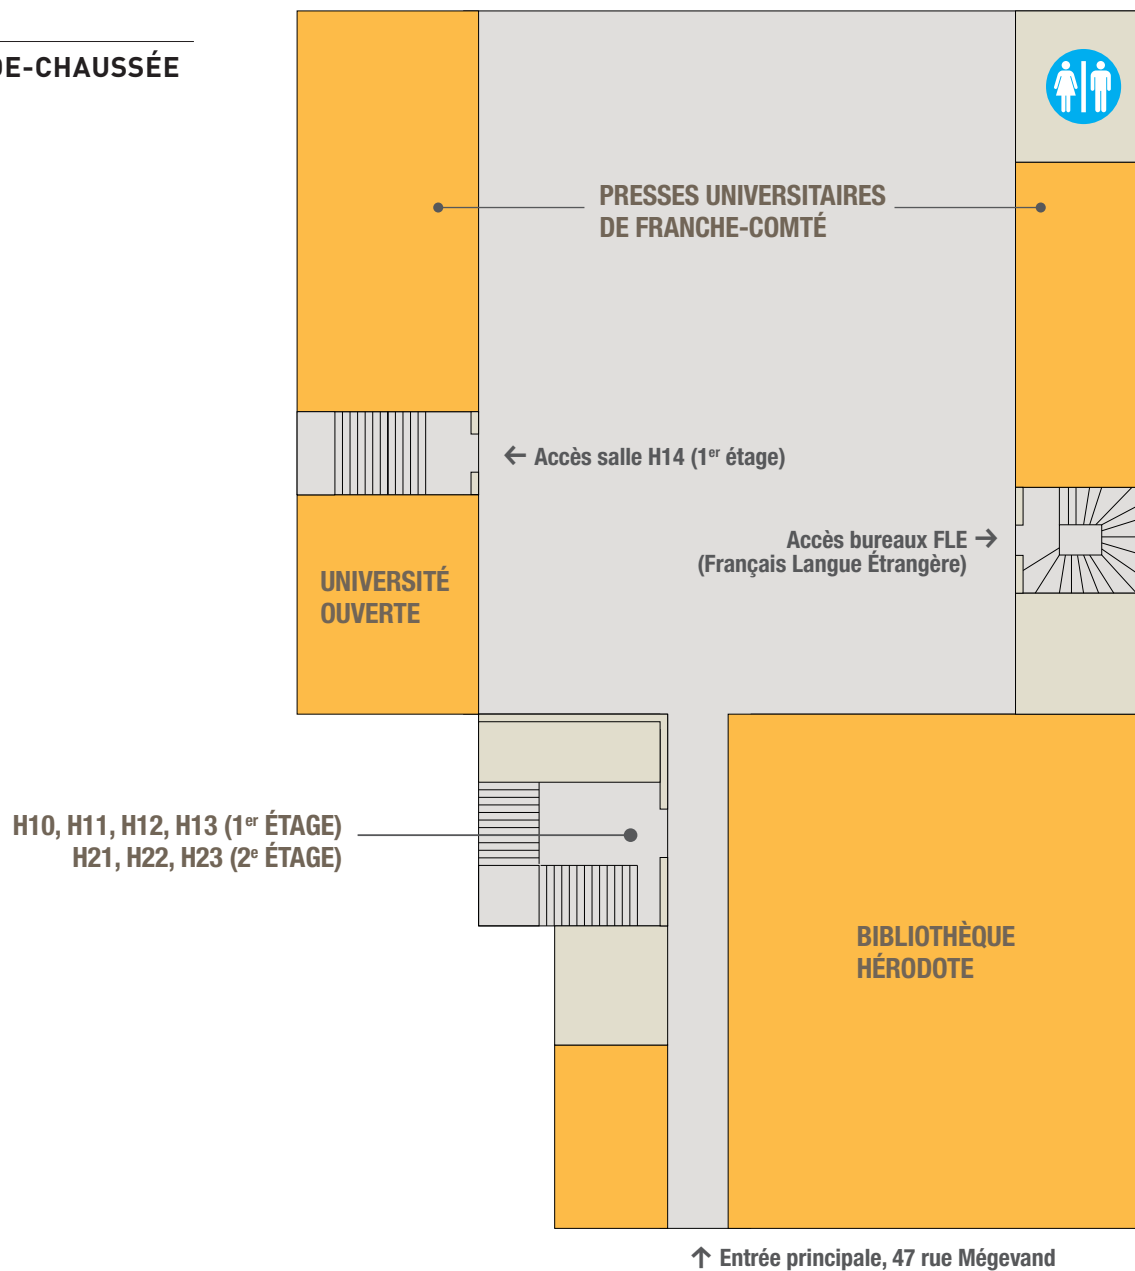

↑ Entrée principale, 32 rue Mégevand

UFR sciences
du langage, de l'homme
et de la société

SITE DE MÉGEVAND · PREMIER ÉTAGE

- SALLES DE COURS ET AMPHITHÉÂTRES
- SCOLARITÉS ET SERVICES ADMINISTRATIFS
- BUREAUX D'ENSEIGNANTS ET LABORATOIRES

LOGIQUE
DE L'AGIR

CENTRE
TESNIÈRES

SITE DE MÉGEVAND · DEUXIÈME ÉTAGE

- SALLES DE COURS ET AMPHITHÉÂTRES
- SCOLARITÉS ET SERVICES ADMINISTRATIFS
- BUREAUX D'ENSEIGNANTS ET LABORATOIRES

- 1 ENSEIGNANTS D'ALLEMAND
- 2 ENSEIGNANTS D'ALLEMAND
- 3 BUREAU VALLE-INCLAN
- 4 BUREAU PANAMA
- 5 BUREAU FRANCISCO DE ALDANA
- 6 CONSEILLÈRES D'ORIENTATION PÉDAGOGIQUE
ASSISTANCE SOCIALE DES PERSONNELS
STAGE EMPLOI
- 7 BUREAU C2I OUTILS TRANSVERSAUX

UFR sciences
du langage, de l'homme
et de la société

**SITE DE L'ARSENAL
REZ-DE-CHAUSSEE**

SITE DE L'ARSENAL · ÉTAGES BÂTIMENT N

3^e étage

2^e étage

BUREAU DE MUSICOLOGIE

1^{er} étage

BUREAU DE MUSICOLOGIE

DEUST THÉÂTRE · CIMARTS · ELLIADD

SIÈGE DE MÉGEVAND

Amphithéâtres

Cloché
Donzelot
Lévêque
Petit

Salles B

B04 B05 B15 B16 B17 B18
B24 B25 B26 B27

Salles C

C21 C22 C23