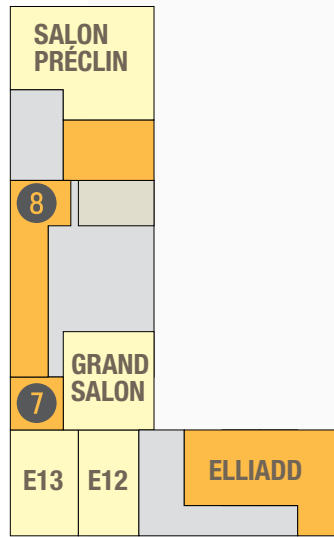

UFR sciences
du langage, de l'homme
et de la société

SITE DE MÉGEVAND · PREMIER ÉTAGE

- SALLES DE COURS ET AMPHITHÉÂTRES
- SCOLARITÉS ET SERVICES ADMINISTRATIFS
- BUREAUX D'ENSEIGNANTS ET LABORATOIRES

- DÉPARTEMENT D'ANGLAIS
- DÉPARTEMENT D'ESPAGNOL ET DE PORTUGAIS
- ENSEIGNANTS D'ANGLAIS
- ENSEIGNANTS D'ANGLAIS
- ENSEIGNANTS D'ANGLAIS
- DÉPARTEMENT ET BIBLIOTHÈQUE D'ITALIEN
- ENSEIGNANTS DE RUSSE
- LABORATOIRE LOGIQUE DE L'AGIR
  DÉPARTEMENT DE PHILOSOPHIE