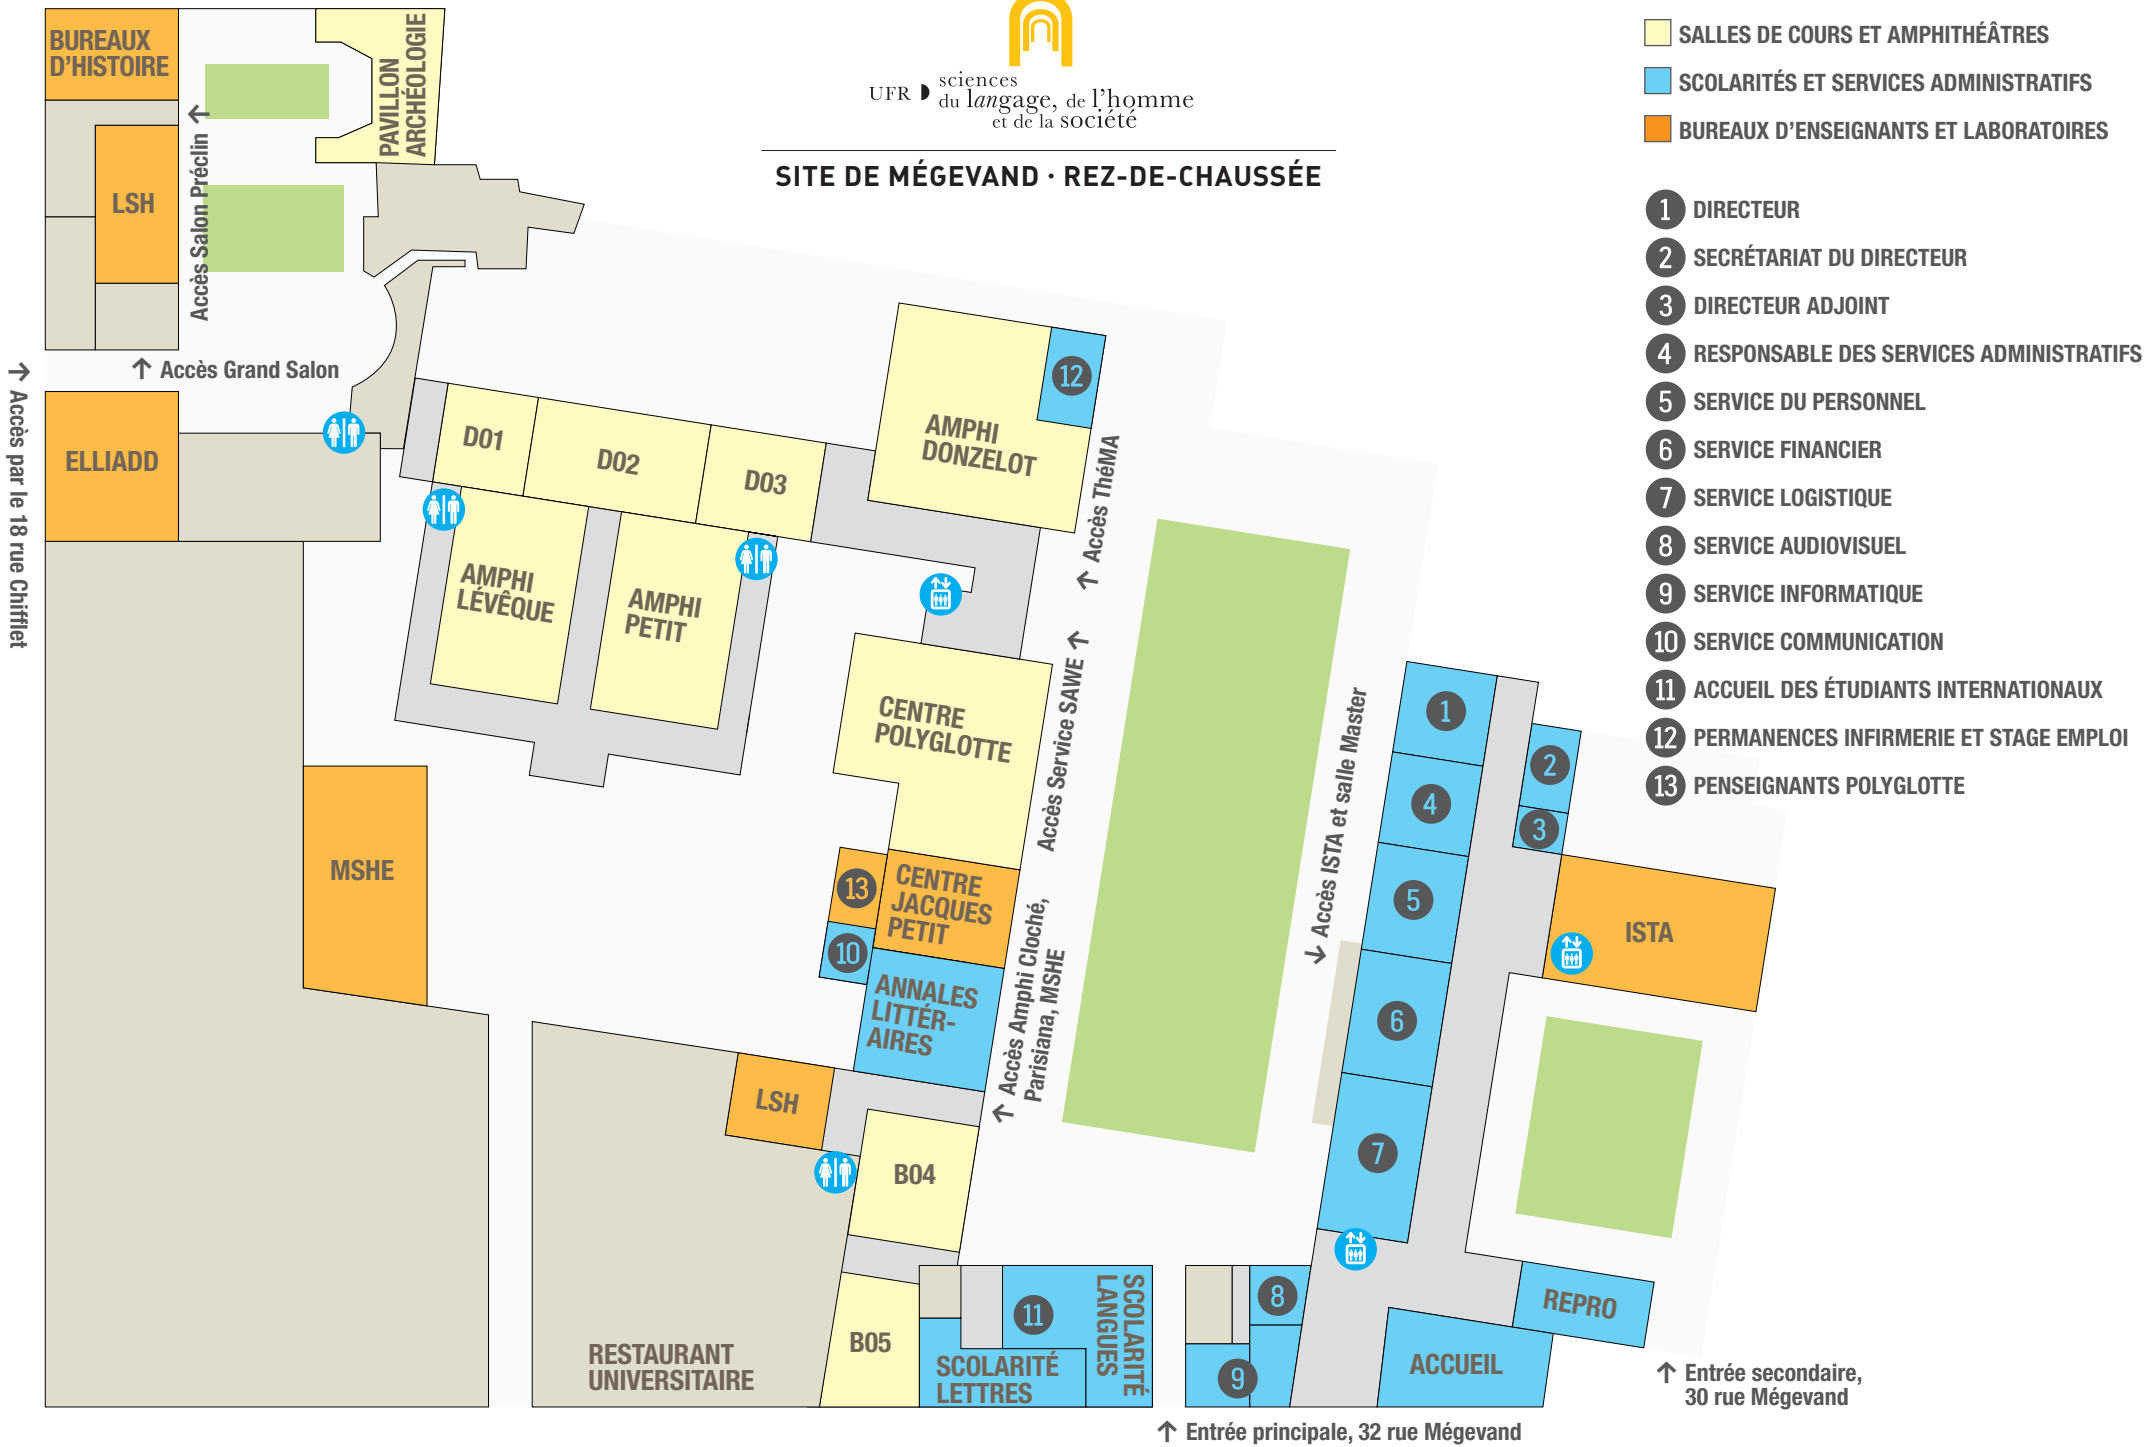

SITE DE MÉGEVAND · REZ-DE-CHAUSSÉE

- SALLES DE COURS ET AMPHITHÉÂTRES
- SCOLARITÉS ET SERVICES ADMINISTRATIFS
- BUREAUX D'ENSEIGNANTS ET LABORATOIRES

- 1 DIRECTEUR
- 2 SECRÉTARIAT DU DIRECTEUR
- 3 DIRECTEUR ADJOINT
- 4 RESPONSABLE DES SERVICES ADMINISTRATIFS
- 5 SERVICE DU PERSONNEL
- 6 SERVICE FINANCIER
- 7 SERVICE LOGISTIQUE
- 8 SERVICE AUDIOVISUEL
- 9 SERVICE INFORMATIQUE
- 10 SERVICE COMMUNICATION
- 11 ACCUEIL DES ÉTUDIANTS INTERNATIONAUX
- 12 PERMANENCES INFIRMERIE ET STAGE EMPLOI
- 13 PENSEIGNANTS POLYGLOTTE

UFR sciences
du langage, de l'homme
et de la société

SITE DE MÉGEVAND · PREMIER ÉTAGE

- SALLES DE COURS ET AMPHITHÉÂTRES
- SCOLARITÉS ET SERVICES ADMINISTRATIFS
- BUREAUX D'ENSEIGNANTS ET LABORATOIRES

- DÉPARTEMENT D'ANGLAIS
- DÉPARTEMENT D'ESPAGNOL ET DE PORTUGAIS
- ENSEIGNANTS D'ANGLAIS
- ENSEIGNANTS D'ANGLAIS
- ENSEIGNANTS D'ANGLAIS
- DÉPARTEMENT ET BIBLIOTHÈQUE D'ITALIEN
- ENSEIGNANTS DE RUSSE
- LABORATOIRE LOGIQUE DE L'AGIR
DÉPARTEMENT DE PHILOSOPHIE

LOGIQUE
DE L'AGIR

CENTRE
TESNIÈRES

SITE DE MÉGEVAND · DEUXIÈME ÉTAGE

- SALLES DE COURS ET AMPHITHÉÂTRES
- SCOLARITÉS ET SERVICES ADMINISTRATIFS
- BUREAUX D'ENSEIGNANTS ET LABORATOIRES

- 1 ENSEIGNANTS D'ALLEMAND
- 2 ENSEIGNANTS D'ALLEMAND
- 3 BUREAU VALLE-INCLAN
- 4 BUREAU PANAMA
- 5 BUREAU FRANCISCO DE ALDANA
- 6 CONSEILLÈRES D'ORIENTATION PÉDAGOGIQUE
ASSISTANCE SOCIALE DES PERSONNELS
STAGE EMPLOI
- 7 BUREAU C2I OUTILS TRANSVERSAUX

47, RUE MÉGEVAND · REZ-DE-CHAUSSÉE

SIÈGE DE MÉGEVAND

Amphithéâtres

Cloché
Donzelot
Lévêque
Petit

Salles B

B04 B05 B15 B16 B17 B18
B24 B25 B26 B27

Salles C

C21 C22 C23