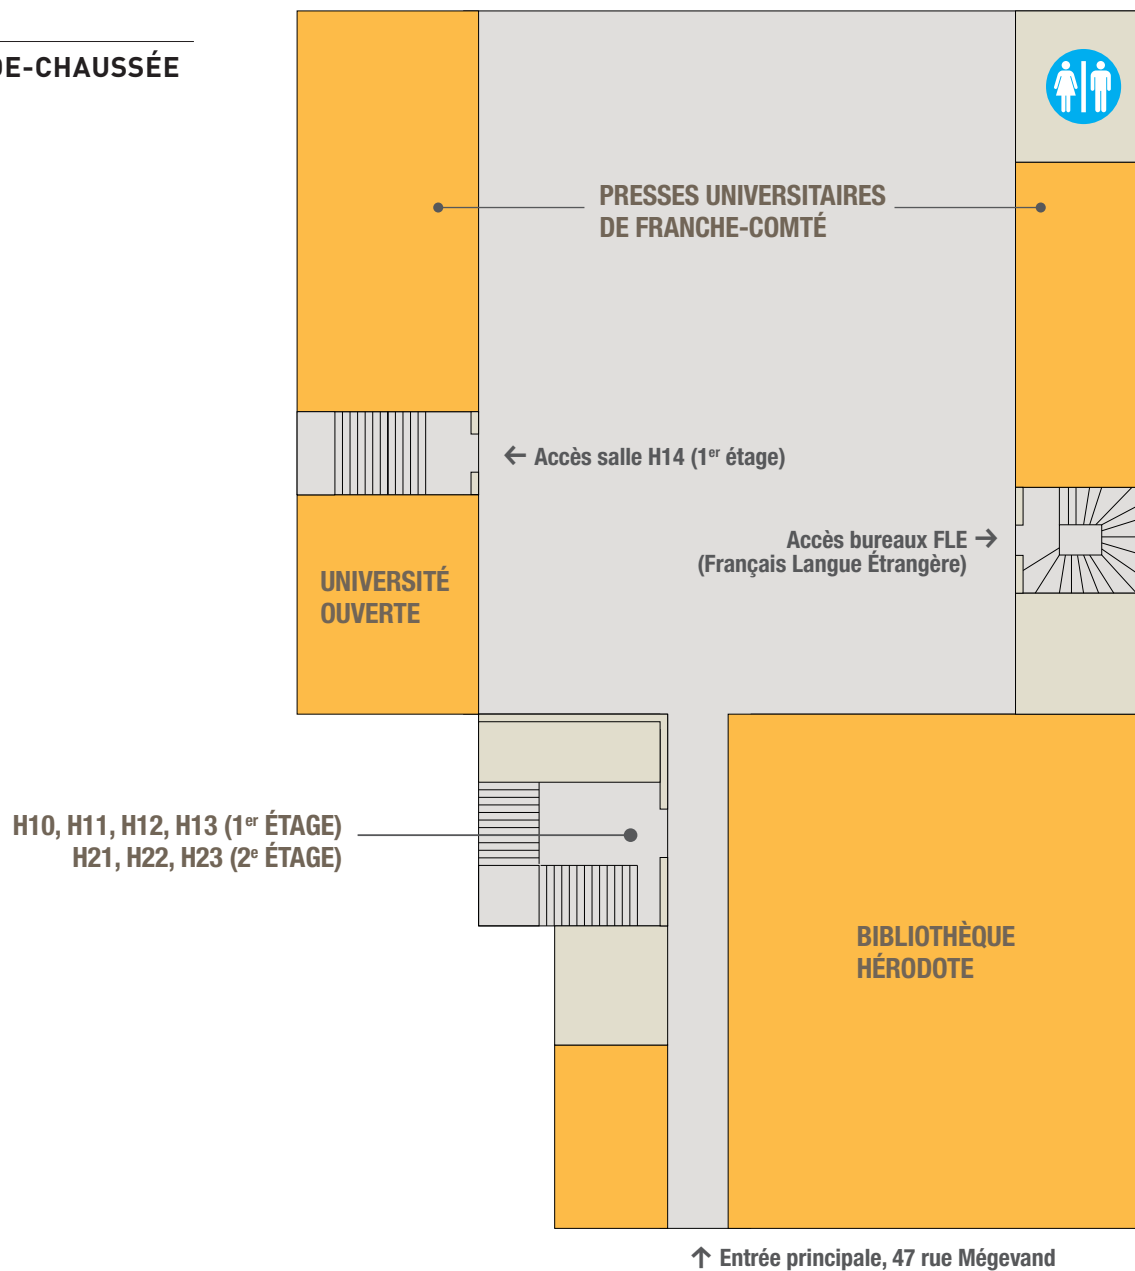

LOGIQUE
DE L'AGIR

CENTRE
TESNIÈRES

SITE DE MÉGEVAND · DEUXIÈME ÉTAGE

- SALLES DE COURS ET AMPHITHÉÂTRES
- SCOLARITÉS ET SERVICES ADMINISTRATIFS
- BUREAUX D'ENSEIGNANTS ET LABORATOIRES

- 1 ENSEIGNANTS D'ALLEMAND
- 2 ENSEIGNANTS D'ALLEMAND
- 3 BUREAU VALLE-INCLAN
- 4 BUREAU PANAMA
- 5 BUREAU FRANCISCO DE ALDANA
- 6 CONSEILLÈRES D'ORIENTATION PÉDAGOGIQUE
ASSISTANCE SOCIALE DES PERSONNELS
STAGE EMPLOI
- 7 BUREAU C2I OUTILS TRANSVERSAUX

UFR sciences
du langage, de l'homme
et de la société

**SITE DE L'ARSENAL
REZ-DE-CHAUSSÉE**

BÂTIMENT N

BÂTIMENT A

PLAN

BÂTIMENT Q

DRIF	Direction des relations internationales et de la francophonie
CERCOOP	Centre de Ressources pour la Coopération décentralisée en Franche-Comté
ESN	Erasmus Student Network Besançon

← Vers Mairie et centre-ville

SITE DE L'ARSENAL · ÉTAGES BÂTIMENT N

3^e étage

2^e étage

BUREAU DE MUSICOLOGIE

1^{er} étage

BUREAU DE MUSICOLOGIE

DEUST THÉÂTRE · CIMARTS · ELLIADD

47, RUE MÉGEVAND · REZ-DE-CHAUSSÉE

SIÈGE DE MÉGEVAND

Amphithéâtres

Cloché
Donzelot
Lévêque
Petit

Salles B

B04 B05 B15 B16 B17 B18
B24 B25 B26 B27

Salles C

C21 C22 C23