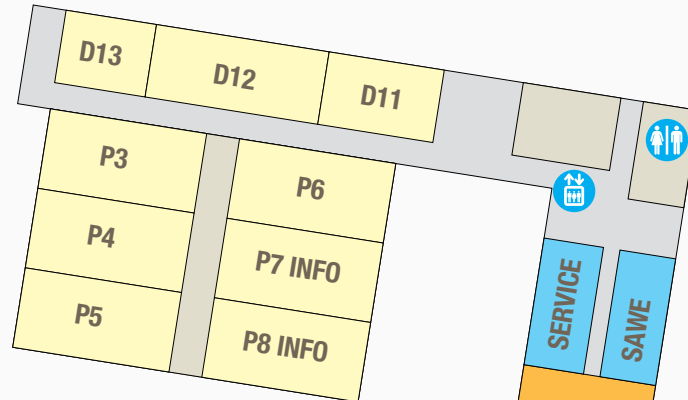

UFR sciences
du langage, de l'homme
et de la société

SITE DE MÉGEVAND · PREMIER ÉTAGE

- SALLES DE COURS ET AMPHITHÉÂTRES
- SCOLARITÉS ET SERVICES ADMINISTRATIFS
- BUREAUX D'ENSEIGNANTS ET LABORATOIRES

- DÉPARTEMENT D'ANGLAIS
- DÉPARTEMENT D'ESPAGNOL ET DE PORTUGAIS
- ENSEIGNANTS D'ANGLAIS
- ENSEIGNANTS D'ANGLAIS
- ENSEIGNANTS D'ANGLAIS
- DÉPARTEMENT ET BIBLIOTHÈQUE D'ITALIEN
- ENSEIGNANTS DE RUSSE
- LABORATOIRE LOGIQUE DE L'AGIR
  DÉPARTEMENT DE PHILOSOPHIE