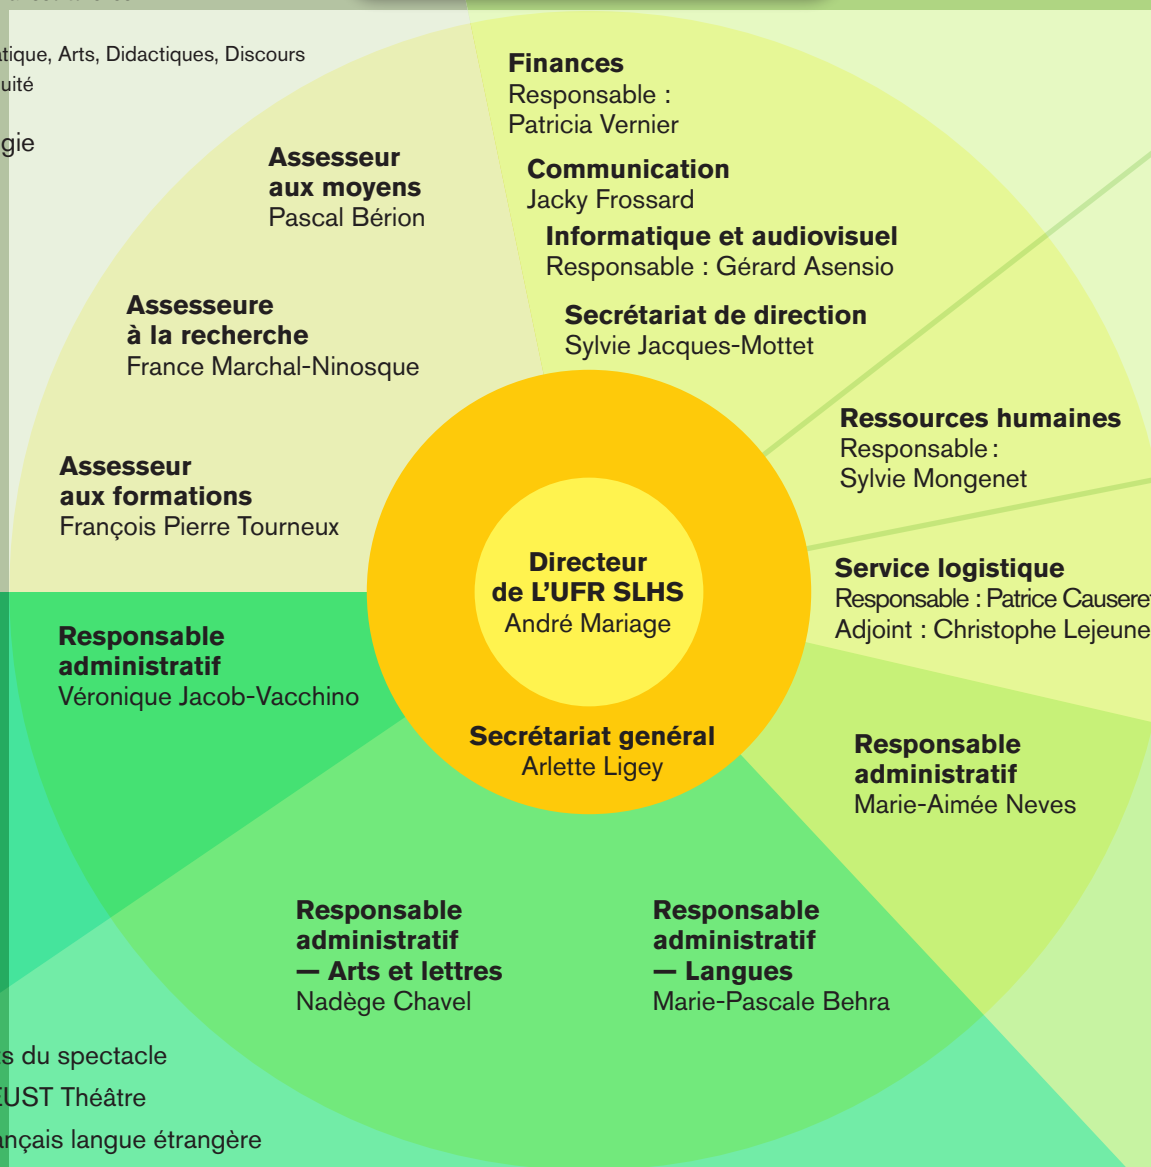

Dix laboratoires (UMR et EA) avec leur propre direction

- Centre Tesnières
- CRIT Centre de Recherches Interdisciplinaires et Transculturelles
- Chrono-Environnement
- ELLIADD Éditions, Langages, Littératures, Informatique, Arts, Didactiques, Discours
- ISTA Institut des Sciences et Techniques de l'Antiquité
- Laboratoire des Sciences Historiques
- Laboratoire de Sociologie et d'Anthropologie
- Laboratoire de Psychologie
- Logiques de l'Agir
- ThéMA Théoriser et Modéliser pour Aménager

Une USR avec sa propre direction

- MSHE Claude-Nicolas Ledoux

Fonds documentaires

- Bibliothèque Hérodote
- Bibliothèque de l'ISTA
- Psychologie - Sociologie

PUFC – Annales Littéraires

scolarité sciences humaines et sociales