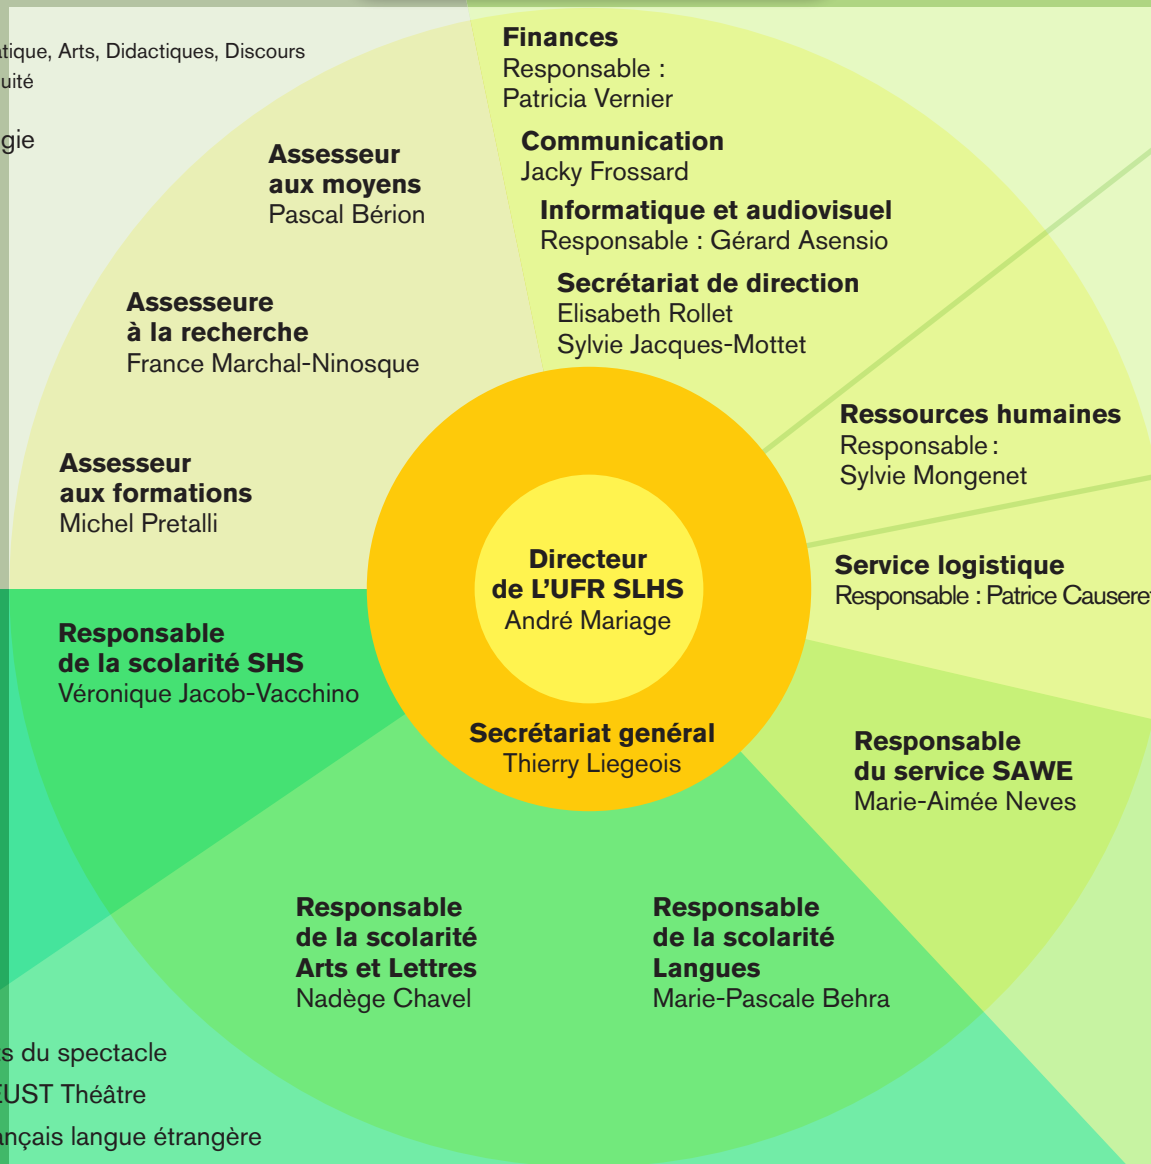

Dix laboratoires (UMR et EA) avec leur propre direction

- Centre Tesnières
- CRIT Centre de Recherches Interdisciplinaires et Transculturelles
- Chrono-Environnement
- ELLIADD Éditions, Langages, Littératures, Informatique, Arts, Didactiques, Discours
- ISTA Institut des Sciences et Techniques de l'Antiquité
- Laboratoire des Sciences Historiques
- Laboratoire de Sociologie et d'Anthropologie
- Laboratoire de Psychologie
- Logiques de l'Agir
- ThéMA Théoriser et Modéliser pour Aménager

Une USR avec sa propre direction

- MSHE Claude-Nicolas Ledoux

Fonds documentaires

- Bibliothèque Hérodote
- Bibliothèque de l'ISTA
- Psychologie - Sociologie

PUFC – Annales Littéraires

scolarité sciences humaines et sociales

- Géographie et aménagement
- Histoire
- Histoire de l'art et archéologie
- LP Meti
- LP productions fromagères
- Philosophie
- Psychologie
- Sociologie
- Outils (C2i)

- Arts du spectacle
- DEUST Théâtre
- Français langue étrangère
- Information Communication
- Lettres Classiques
- Lettres Modernes
- Musicologie
- Sciences du Langage

scolarité arts, lettres et langues

- Personnels Biatts
- Enseignants

- Accueil
- Reprographie
- Maintenance
- Entretien

- Emplois du temps
- Gestion des heures enseignants
- Examens
- Rendez-vous préfecture
- Conventions de stage
- Campus France
- Cmi

- Langues Étrangères Appliquées
- LLCER Allemand, Anglais, Espagnol, Italien
- Centre Polyglotte
- Accueil des étudiants internationaux

service sawe