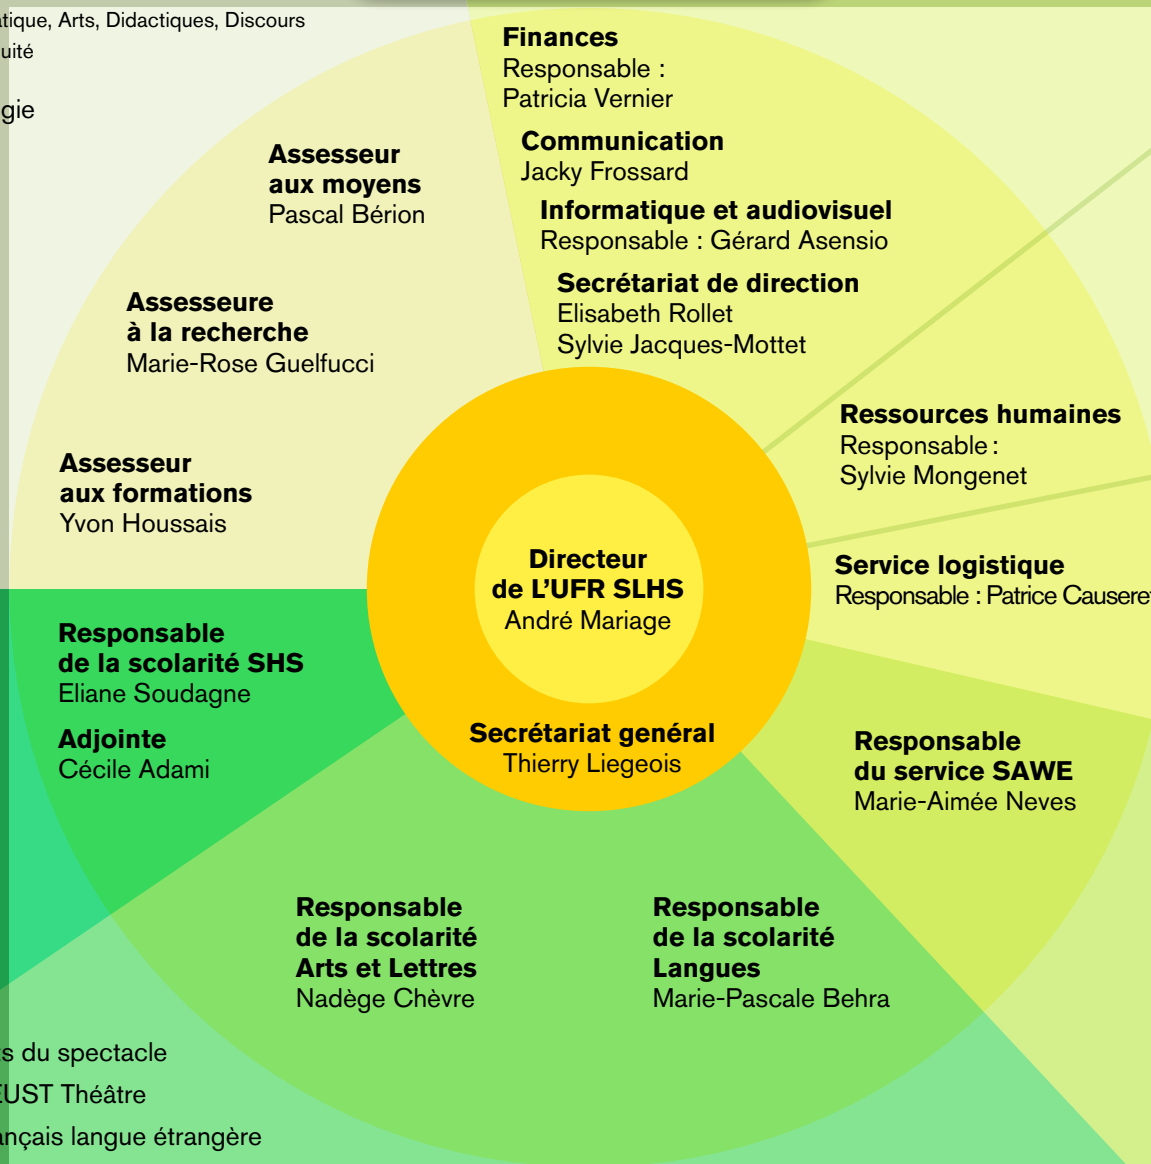

Dix laboratoires (UMR et EA) avec leur propre direction

- CRIT Centre de Recherches Interdisciplinaires et Transculturelles
- Chrono-Environnement
- ELLIADD Éditions, Langages, Littératures, Informatique, Arts, Didactiques, Discours
- ISTA Institut des Sciences et Techniques de l'Antiquité
- Laboratoire des Sciences Historiques
- Laboratoire de Sociologie et d'Anthropologie
- Laboratoire de Psychologie
- Logiques de l'Agir
- ThéMA Théoriser et Modéliser pour Aménager

Une USR avec sa propre direction

- MSHE Claude-Nicolas Ledoux

Fonds documentaires

- Bibliothèque Hérodote
- Bibliothèque de l'ISTA
- Psychologie - Sociologie

PUFC – Annales Littéraires

scolarité sciences humaines et sociales

- Géographie et aménagement
- Histoire
- Histoire de l'art et archéologie
- LP Meti
- LP productions fromagères
- Philosophie
- Psychologie
- Sociologie
- Outils (C2i)

scolarité arts, lettres et langues