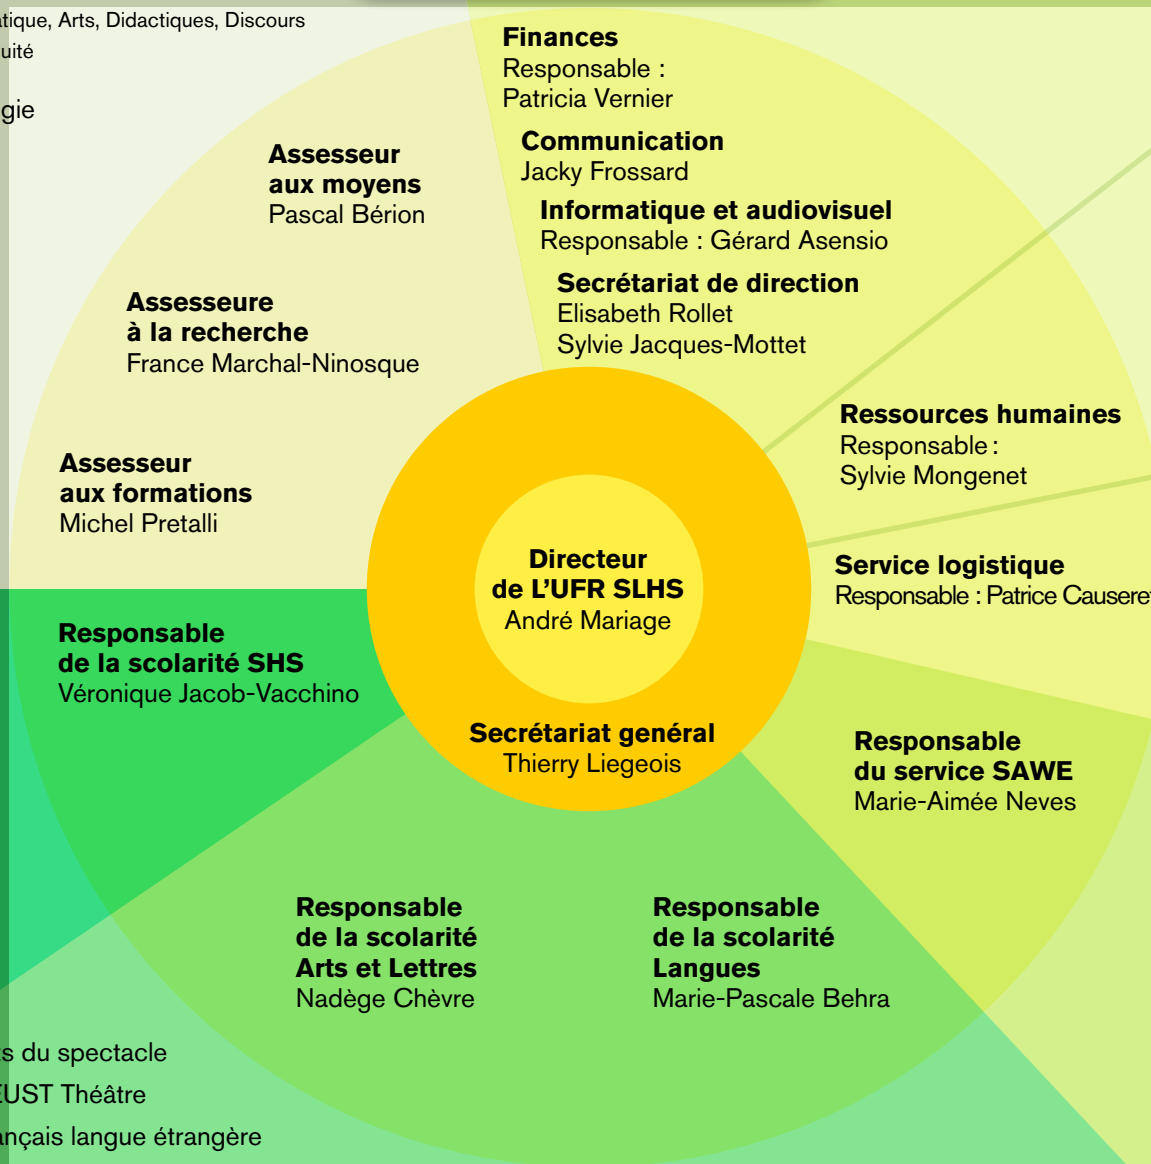

Dix laboratoires (UMR et EA) avec leur propre direction

- CRIT Centre de Recherches Interdisciplinaires et Transculturelles
- Chrono-Environnement
- ELLIADD Éditions, Langages, Littératures, Informatique, Arts, Didactiques, Discours
- ISTA Institut des Sciences et Techniques de l'Antiquité
- Laboratoire des Sciences Historiques
- Laboratoire de Sociologie et d'Anthropologie
- Laboratoire de Psychologie
- Logiques de l'Agir
- ThéMA Théoriser et Modéliser pour Aménager

Une USR avec sa propre direction

- MSHE Claude-Nicolas Ledoux

Fonds documentaires

- Bibliothèque Hérodote
- Bibliothèque de l'ISTA
- Psychologie - Sociologie

PUFC – Annales Littéraires

scolarité sciences humaines et sociales

- Géographie et aménagement
- Histoire
- Histoire de l'art et archéologie
- LP Meti
- LP productions fromagères
- Philosophie
- Psychologie
- Sociologie
- Outils (C2i)

- Arts du spectacle
- DEUST Théâtre
- Français langue étrangère
- Information Communication
- Lettres Classiques
- Lettres Modernes

- Musicologie
- Sciences du Langage

- Langues Étrangères Appliquées
- LLCER Allemand, Anglais, Espagnol, Italien
- Centre Polyglotte
- Accueil des étudiants internationaux

scolarité arts, lettres et langues

- Personnels Biats
- Enseignants

- Accueil
- Reprographie
- Maintenance
- Entretien

- Emplois du temps
- Gestion des heures enseignants
- Examens
- Rendez-vous préfecture
- Conventions de stage
- Campus France
- Cmi

service sawe