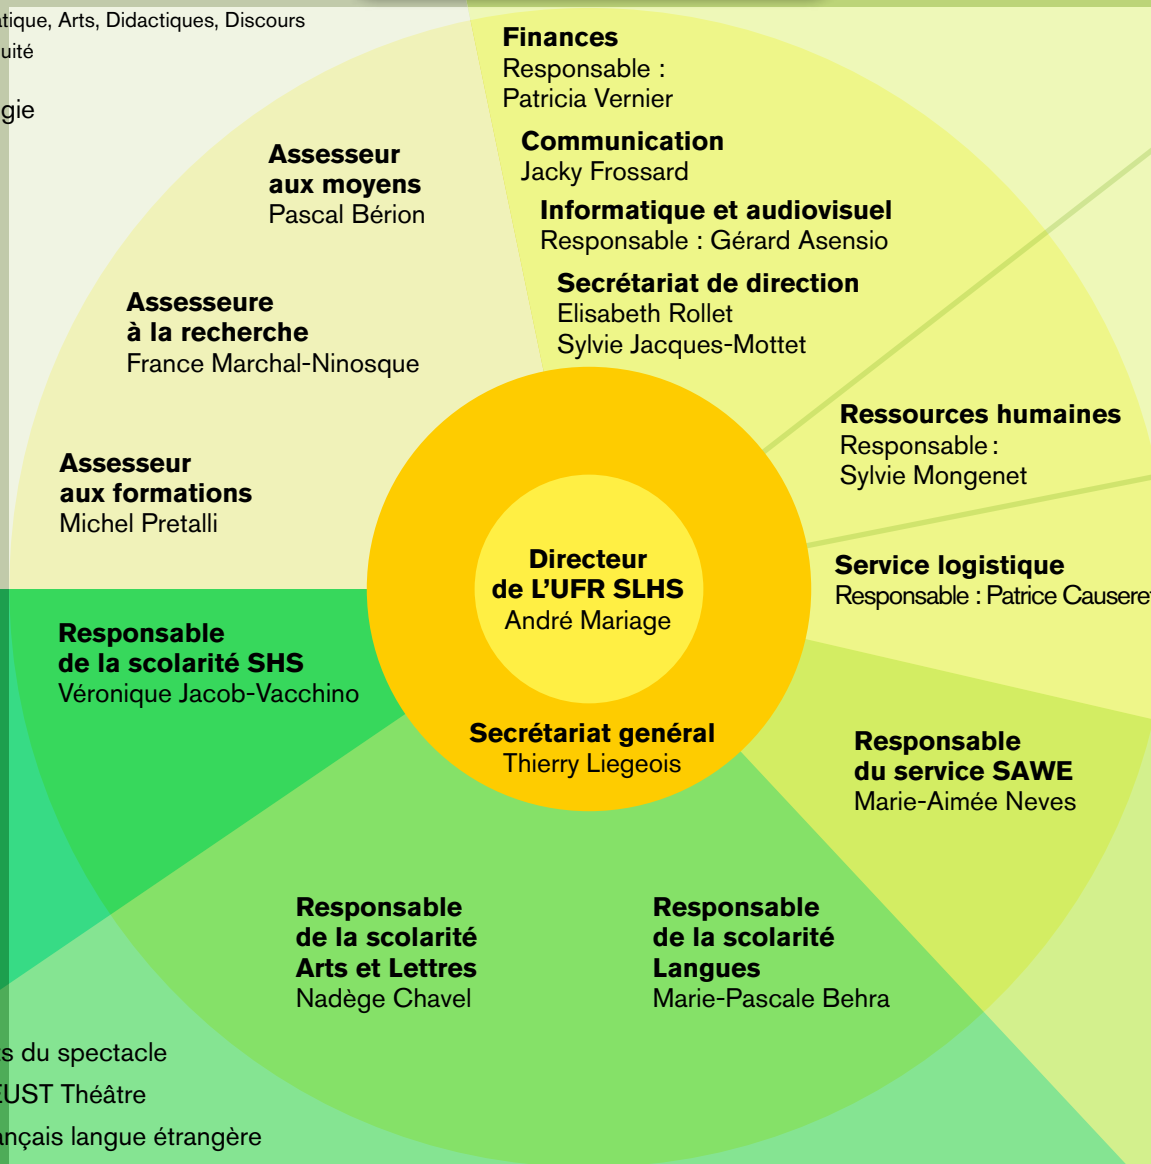

Dix laboratoires (UMR et EA) avec leur propre direction

- CRIT Centre de Recherches Interdisciplinaires et Transculturelles
- Chrono-Environnement
- ELLIADD Éditions, Langages, Littératures, Informatique, Arts, Didactiques, Discours
- ISTA Institut des Sciences et Techniques de l'Antiquité
- Laboratoire des Sciences Historiques
- Laboratoire de Sociologie et d'Anthropologie
- Laboratoire de Psychologie
- Logiques de l'Agir
- ThéMA Théoriser et Modéliser pour Aménager

Une USR avec sa propre direction

- MSHE Claude-Nicolas Ledoux

Fonds documentaires

- Bibliothèque Hérodote
- Bibliothèque de l'ISTA
- Psychologie - Sociologie

PUFC – Annales Littéraires

scolarité sciences humaines et sociales

- Géographie et aménagement
- Histoire
- Histoire de l'art et archéologie
- LP Meti
- LP productions fromagères
- Philosophie
- Psychologie
- Sociologie
- Outils (C2i)

scolarité arts, lettres et langues

- Arts du spectacle
- DEUST Théâtre
- Français langue étrangère
- Information Communication
- Lettres Classiques
- Lettres Modernes
- Musicologie
- Sciences du Langage

- Personnels Biats
- Enseignants

- Accueil
- Reprographie
- Maintenance
- Entretien

- Emplois du temps
- Gestion des heures enseignants
- Examens
- Rendez-vous préfecture
- Conventions de stage
- Campus France
- Cmi

- Langues Étrangères Appliquées
- LLCER Allemand, Anglais, Espagnol, Italien
- Centre Polyglotte
- Accueil des étudiants internationaux

service sawe