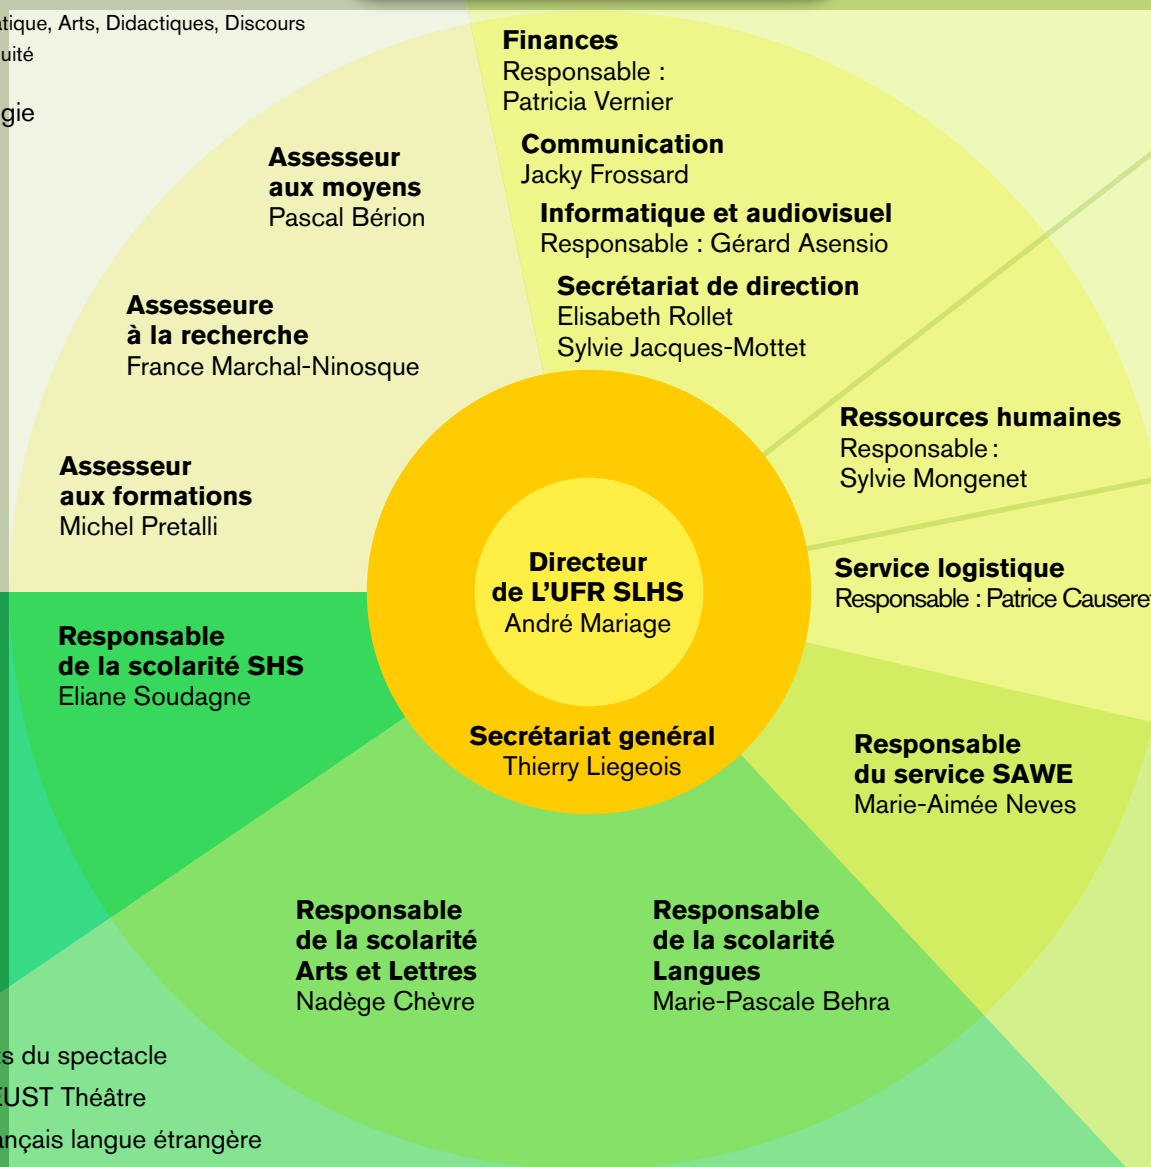

Dix laboratoires (UMR et EA) avec leur propre direction

- CRIT Centre de Recherches Interdisciplinaires et Transculturelles
- Chrono-Environnement
- ELLIADD Éditions, Langages, Littératures, Informatique, Arts, Didactiques, Discours
- ISTA Institut des Sciences et Techniques de l'Antiquité
- Laboratoire des Sciences Historiques
- Laboratoire de Sociologie et d'Anthropologie
- Laboratoire de Psychologie
- Logiques de l'Agir
- ThéMA Théoriser et Modéliser pour Aménager

Une USR avec sa propre direction

- MSHE Claude-Nicolas Ledoux

Fonds documentaires

- Bibliothèque Hérodote
- Bibliothèque de l'ISTA
- Psychologie - Sociologie

PUFC – Annales Littéraires

scolarité sciences humaines et sociales

- Géographie et aménagement
- Histoire
- Histoire de l'art et archéologie
- LP Meti
- LP productions fromagères
- Philosophie
- Psychologie
- Sociologie
- Outils (C2i)

scolarité arts, lettres et langues

- Arts du spectacle
- DEUST Théâtre
- Français langue étrangère
- Information Communication
- Lettres Classiques
- Lettres Modernes
- Musicologie
- Sciences du Langage

- Personnels Biats
- Enseignants

- Accueil
- Reprographie
- Maintenance
- Entretien

- Emplois du temps
- Gestion des heures enseignants
- Examens
- Rendez-vous préfecture
- Conventions de stage
- Campus France
- Cmi

- Langues Étrangères Appliquées
- LLCER Allemand, Anglais, Espagnol, Italien
- Centre Polyglotte
- Accueil des étudiants internationaux

service sawe