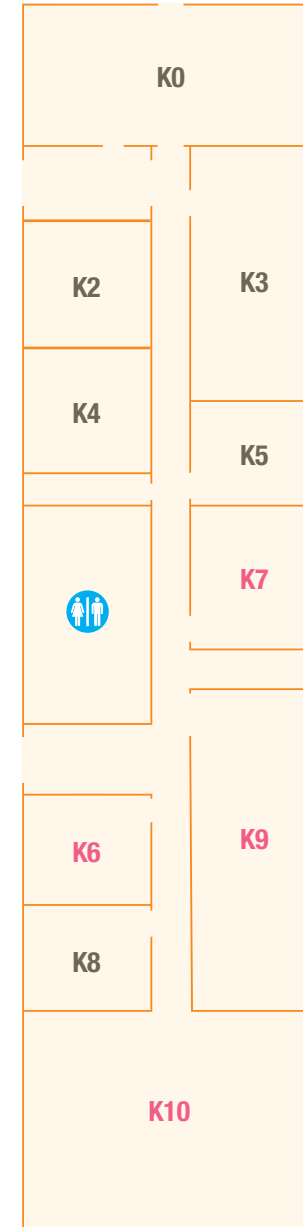

PREMIER ÉTAGE

REZ-DE-CHAUSÉE

SITE DE CANOT

BÂTIMENT T

DOCTORANTS SOCIOLOGIE	T11
BUREAU SOCIOLOGIE	T15
SALLE MASTER	T18
DOCTORANTS PSYCHOLOGIE	T21

↑
ENTRÉE
PRINCIPALE

- SALLES DE COURS
- BUREAUX / AUTRES SALLES

REZ-DE-CHAUSÉE

PREMIER ÉTAGE

SALLE DES DOCTORANTS
SCOLARITÉS
TUTEURS
SECRÉTARIAT PSYCHOLOGIE
SALLE DE RÉUNION
SALLE MASTER

K0
K2, K3, K5
K8
K11
K20
K22

BÂTIMENT K