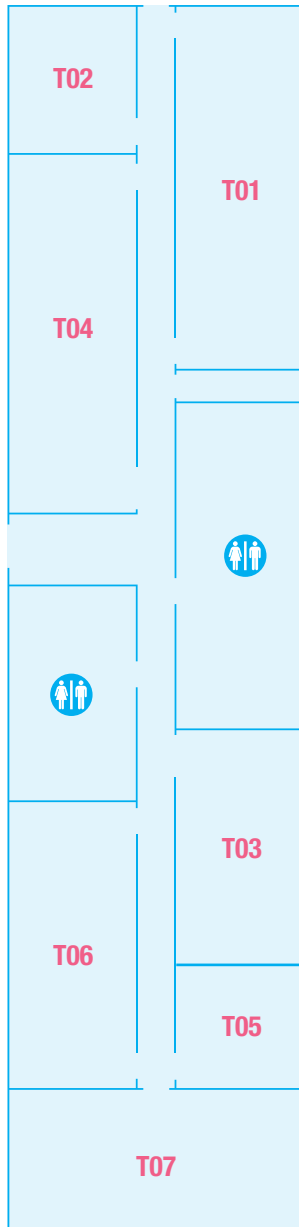

PREMIER ÉTAGE

REZ-DE-CHAUSÉE

SITE DE CANOT

BÂTIMENT T

DOCTORANTS SOCIOLOGIE	T11
BUREAU SOCIOLOGIE	T15
SALLE MASTER	T18
DOCTORANTS PSYCHOLOGIE	T21

↑
ENTRÉE
PRINCIPALE

- SALLES DE COURS
- BUREAUX / AUTRES SALLES

REZ-DE-CHAUSÉE

PREMIER ÉTAGE

SALLE DES DOCTORANTS
SCOLARITÉS
TUTEURS
SECRÉTARIAT PSYCHOLOGIE
SALLE DE RÉUNION
SALLE MASTER

K0
K2, K3, K5
K8
K11
K20
K22

BÂTIMENT K