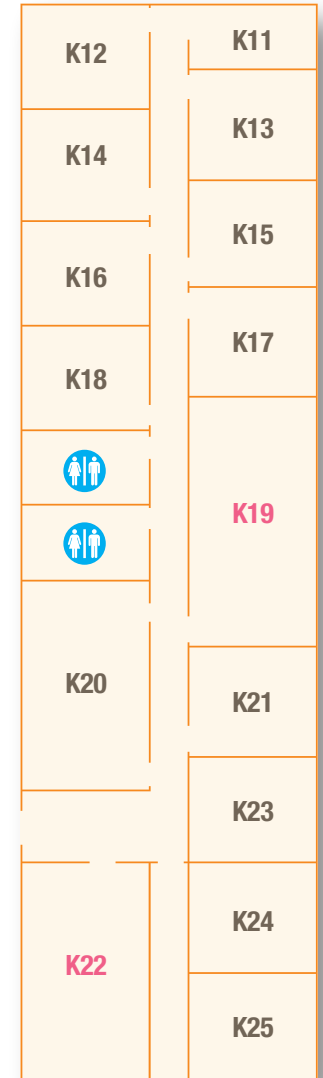

PREMIER ÉTAGE

REZ-DE-CHAUSÉE

SITE DE CANOT

BÂTIMENT T

DOCTORANTS SOCIOLOGIE	T11
BUREAU SOCIOLOGIE	T15
SALLE MASTER	T18
DOCTORANTS PSYCHOLOGIE	T21

↑
ENTRÉE
PRINCIPALE

- SALLES DE COURS
- BUREAUX / AUTRES SALLES

REZ-DE-CHAUSÉE

PREMIER ÉTAGE

SALLE DES DOCTORANTS
SCOLARITÉS
TUTEURS
SECRÉTARIAT PSYCHOLOGIE
SALLE DE RÉUNION
SALLE MASTER

K0
K2, K3, K5
K8
K11
K20
K22

BÂTIMENT K