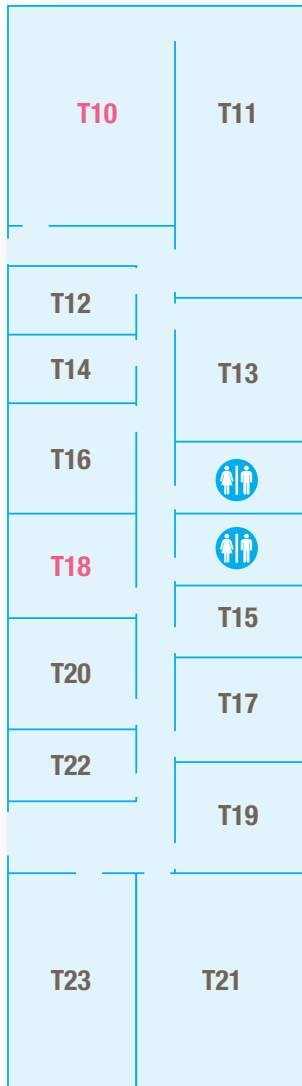

PREMIER ÉTAGE

REZ-DE-CHAUSÉE

SITE DE CANOT

BÂTIMENT T

DOCTORANTS SOCIOLOGIE	T11
BUREAU SOCIOLOGIE	T15
SALLE MASTER	T18
DOCTORANTS PSYCHOLOGIE	T21

↑
ENTRÉE
PRINCIPALE

- SALLES DE COURS
- BUREAUX / AUTRES SALLES

REZ-DE-CHAUSÉE

PREMIER ÉTAGE

SALLE DES DOCTORANTS
SCOLARITÉS
TUTEURS
SECRÉTARIAT PSYCHOLOGIE
SALLE DE RÉUNION
SALLE MASTER

K0
K2, K3, K5
K8
K11
K20
K22

BÂTIMENT K